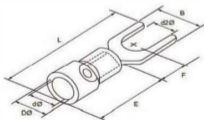

TERMINAL PRE-ISOLADO FORQUILHA

CÓDIGO	BITOLA MM ² AWG	DIAMETRO INTERNO d20	B	L	F	E	d0	D0	COR
BR-SV1.25-3.2-BR-B	0.5-1.5 22- 16	3.2	5.7	21.2	6.5	10.0	4.3	1.8	Red
BR-SVS1.25-4-BR-B		4.3	6.4	21.2	6.5				
BR-SVS1.25-5-BR-B		5.3	8.1	21.2	6.5				
BR-SVS1.25-6-BR-B		6.5	9.5	21.2	6.5				
BR-SV2-3.2-BR-B	1.5-2.5 16-14	3.2	5.7	21.2	6.5	10.0	4.9	2.4	Blue
BR-SVS2-4-BR-B		4.3	6.4	21.2	6.5				
BR-SVL2-5-BR-B		5.3	9.5	21.2	6.5				
BR-SVL2-6-BR-B		6.5	12.0	27.2	11.0				
BR-SVS5.5-4-BR-B	4-6 12-10	4.3	8.3	25.2	7.5	12.5	6.7	4.0	Yellow
BR-SV5.5-5-BR-B		5.3	9.0	23.9	7.5				
BR-SVS5.5-6-BR-B		6.5	9.0	23.9	7.5				