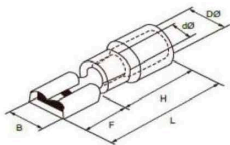

TERMINAIS PRÉ ISOLADOS

BR-MDD

BR-FDD

TERMINAL PRÉ ISOLADOS MACHO E FEMEA 2,8 - 4,8 - 6,3MM

CODIGO	BITOLA MM ² AWG	B	L	F	H	D	d	COLOR
BR-MDD1.25-250-BR-B	0.5-1.5 22-16	6.35	21.0	7.9	10.0	3.8	1.7	Red
BR-MDD2-250-BR-B	1.5-2.5 14-16	6.35	21.0	7.9	10.0	4.3	2.3	Blue
BR-MDD5.5-250-BR-B	4.0-6.0 12-10	6.35	25.0	7.9	12.5	5.7	3.4	Yellow
BR-FDD1.25-110-BR-B	0.5-1.5 22-16	3.8	19.0	6.4	10.0	3.8	1.7	Red
BR-FDD1.25-187-BR-B		5.6	19.0	6.5				Red
BR-FDD1.25-250-BR-B		7.4	21.0	7.9				Red
BR-FDD2-110-BR-B	1.5-2.5 14-16	3.8	19.0	6.4	10.0	4.3	2.3	Blue
BR-FDD2-187-BR-B		5.6	19.0	6.5				Blue
BR-FDD2-250-BR-B		7.4	21.0	7.9				Blue
BR-FDD5.50-250-BR-B	4.0-6.0 12-10	7.4	25.0	7.9	12.5	5.7	3.4	Yellow