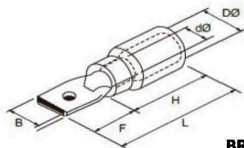

TERMINAIS PRÉ ISOLADOS

BR-MDD

BR-FDD

TERMINAL PRÉ ISOLADOS MACHO E FEMEA 2,8 - 4,8 - 6,3MM

CODIGO	BITOLA MM ² AWG	B	L	F	H	D	d	COLOR
BR-MDD1.25-250-BR-B	0.5-1.5 22-16	6.35	21.0	7.9	10.0	3.8	1.7	Red
BR-MDD2-250-BR-B	1.5-2.5 14-16	6.35	21.0	7.9	10.0	4.3	2.3	Blue
BR-MDD5.5-250-BR-B	4.0-6.0 12-10	6.35	25.0	7.9	12.5	5.7	3.4	Yellow
BR-FDD1.25-110-BR-B	0.5-1.5 22-16	3.8	19.0	6.4	10.0	3.8	1.7	Red
BR-FDD1.25-187-BR-B		5.6	19.0	6.5				Red
BR-FDD1.25-250-BR-B		7.4	21.0	7.9				Red
BR-FDD2-110-BR-B	1.5-2.5 14-16	3.8	19.0	6.4	10.0	4.3	2.3	Blue
BR-FDD2-187-BR-B		5.6	19.0	6.5				Blue
BR-FDD2-250-BR-B		7.4	21.0	7.9				Blue
BR-FDD5.50-250-BR-B	4.0-6.0 12-10	7.4	25.0	7.9	12.5	5.7	3.4	Yellow